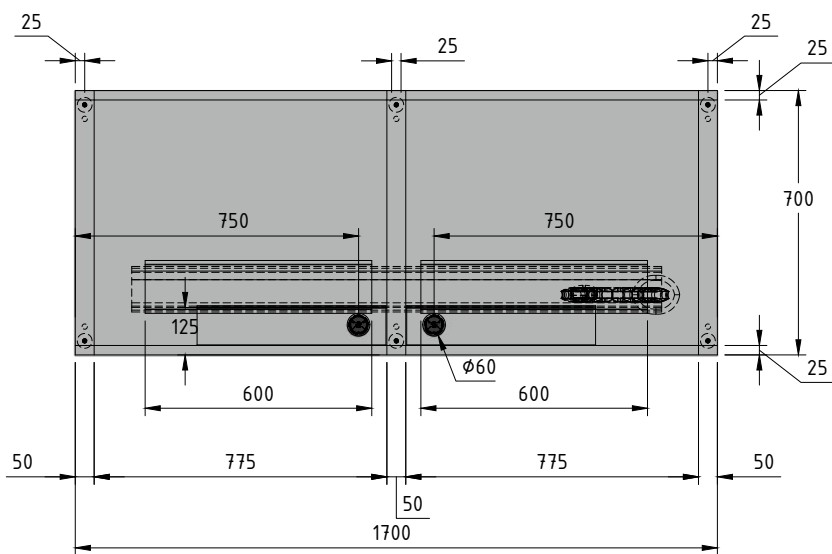

lankstus laidų pakėlimo/uždengimo kanalas prie stalo kompletuojamas pagal poreikį, – pagal baldų išdėstymo brėžiniuose nurodytas vietas

met.rėmelis-laikiklis PVC laidų kanalo tvirtinimui

PVC laidų kanalai rozečių blokų tvirtinimui
 PVC laidų kanalus rozečių blokų montavimui ir
 pačius rozečių blokus tiekia ir montuoja užsakovas
 arba jo rangovas
 laidų kanalų ir rozečių blokų uždanga (met.lankstinys)

Vaizdas aksonometrijoje iš apačios

lankstus laidų pakėlimo/uždengimo kanalas prie stalo komplektuojamas pagal poreikį, - pagal baldų išdėstymo brėžiniuose nurodytas vietas

met.rėmelis-laikiklis PVC laidų kanalo tvirtinimui

Vaizdas aksonometrijoje iš apačios