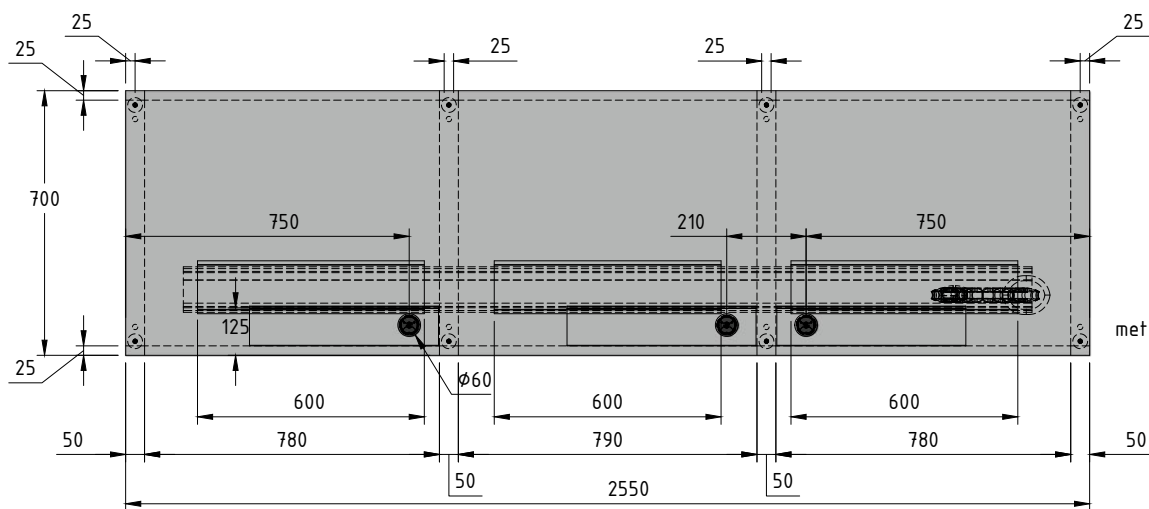

lankstus laidų pakėlimo/uždengimo kanalas prie stalo kompletuojamas pagal poreikį, – pagal baldų išdėstymo brėžiniuose nurodytas vietas

met.rėmelis-laikiklis PVC laidų kanalo tvirtinimui

PVC laidų kanalai rozečių blokų tvirtinimui
 PVC laidų kanalus rozečių blokų montavimui ir
 pačius rozečių blokus tiekia ir montuoja užsakovas
 arba jo rangovas
 laidų kanalų ir rozečių blokų uždanga (met.lankstinys)

Vaizdas aksonometrijoje iš apačios

lankstus laidų pakėlimo/uždengimo kanalas prie stalo komplektuojamas pagal poreikį, - pagal baldų išdėstymo brėžiniuose nurodytas vietas

met.rėmelis-laikiklis PVC laidų kanalo tvirtinimui

Vaizdas aksonometrijoje iš apačios