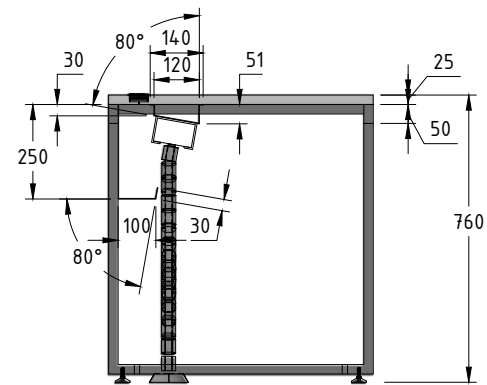

lankstus laidų pakėlimo/uždengimo kanalas prie stalo kompletuojamas pagal poreikį, – pagal baldų išdėstymo brėžiniuose nurodytas vietas

met.rėmelis-laikiklis PVC laidų kanalo tvirtinimui

PVC laidų kanalai rozečių blokų tvirtinimui
 PVC laidų kanalus rozečių blokų montavimui ir
 pačius rozečių blokus tiekia ir montuoja užsakovas
 arba jo rangovas
 laidų kanalų ir rozečių blokų uždanga (met.lankstinys)

Vaizdas aksonometrijoje iš apačios

lankstus laidų pakėlimo/uždengimo kanalas prie stalo komplektuojamas pagal poreikį, - pagal baldų išdėstymo brėžiniuose nurodytas vietas

met.rėmelis-laikiklis PVC laidų kanalo tvirtinimui

Vaizdas aksonometrijoje iš apačios