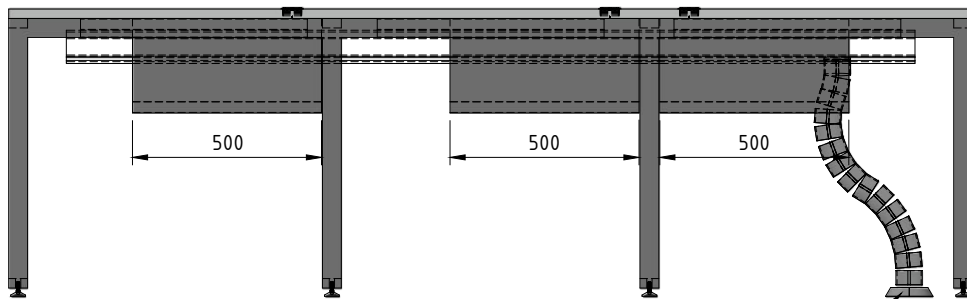

lankstus laidų pakėlimo/uždengimo kanalas prie stalo kompletuojamas pagal poreikį, – pagal baldų išdėstymo brėžiniuose nurodytas vietas

met.rėmelis-laikiklis PVC laidų kanalo tvirtinimui

PVC laidų kanalai rozečių blokų tvirtinimui
 PVC laidų kanalus rozečių blokų montavimui ir
 pačius rozečių blokus tiekia ir montuoja užsakovas
 arba jo rangovas
 laidų kanalų ir rozečių blokų uždanga (met.lankstinys)

Vaizdas aksonometrijoje iš apačios

lankstus laidų pakėlimo/uždengimo kanalas prie stalo komplektuojamas pagal poreikį, - pagal baldų išdėstymo brėžiniuose nurodytas vietas

met.rėmelis-laikiklis PVC laidų kanalo tvirtinimui

PVC laidų kanalai rozečių blokų tvirtinimui
PVC laidų kanalus rozečių blokų montavimui ir pačius rozečių blokus tiekia ir montuoja užsakovas arba jo rangovas

laidų kanalų ir rozečių blokų uždanga (met.lankstinys)

Vaizdas aksonometrijoje iš apačios