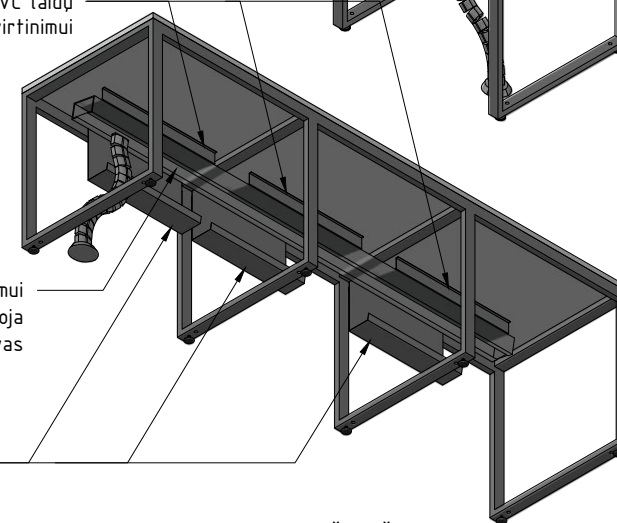

lankstus laidų pakėlimo/uždengimo kanalas prie stalo kompletuojamas pagal poreikį, – pagal baldų išdėstymo brėžiniuose nurodytas vietas

met.rėmelis-laikiklis PVC laidų kanalo tvirtinimui

PVC laidų kanalai rozečių blokų tvirtinimui
 PVC laidų kanalus rozečių blokų montavimui ir
 pačius rozečių blokus tiekia ir montuoja užsakovas
 arba jo rangovas
 laidų kanalų ir rozečių blokų uždanga (met.lankstinys)

Vaizdas aksonometrijoje iš apačios

lankstus laidų pakėlimo/uždengimo kanalas prie stalo komplektuojamas pagal poreikį, - pagal baldų išdėstymo brėžiniuose nurodytas vietas

met.rėmelis-laikiklis PVC laidų kanalo tvirtinimui

PVC laidų kanalai rozečių blokų tvirtinimui
PVC laidų kanalus rozečių blokų montavimui ir pačius rozečių blokus tiekia ir montuoja užsakovas arba jo rangovas

laidų kanalų ir rozečių blokų uždanga (met.lankstinys)

Vaizdas aksonometrijoje iš apačios